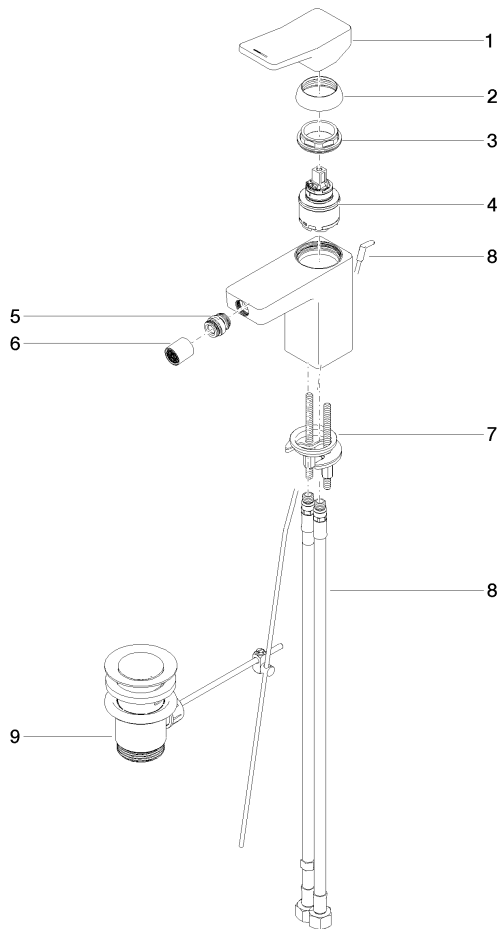

DORNBACHT YARRE Mitigeur monocommande de bidet avec garniture d'écoulement - Chrome

33 600 832

- saillie 124 mm
- rotule 15° pivotante (dans tous les sens)
- jet circulaire enrichi en air
- hauteur de robinetterie 126 mm
- hauteur jusqu'au mousseur 90 mm
- diamètre de percement 35 mm
- 2x flexible de pression M 8 x 1 vissé, étanchéité contrôlée
- débit maxi. 6,8 l/min

Chrome

33 600 832-00

Soft Black

33 600 832-69

DORNBRACHT YARRE Mitigeur monocommande de bidet avec garniture d'écoulement - Chrome

33 600 832
mm [inches]

Diagramme de débit

Certificats

AbP_10166. ACS_23 ACC NY WRAS_240104003.
491.

DORNBRAUCHT YARRE Mitigeur monocommande de bidet avec garniture d'écoulement - Chrome

33 600 832

Les pièces pour les autres finitions peuvent être trouvées ici : Soft Black

Liste des pièces de rechange

N°	Article Numéro	Désignation	Fréquence de montage	Délai de livraison
1	90 20 83 004 00-00	poignée	1	2
2	90 21 02 400 00-00	hotte	1	2
3	90 23 10 140 00 90	écrou	1	2
4	90 15 05 502 00 90	cartouche	1	2
5	90 21 40 008 00-00	joint	1	2
6	90 23 01 178 00-00	mousseur	1	-
La pièce de rechange ne peut plus être commandée, veuillez commander l'article de remplacement				
7	90 30 11 504 00 90	set de fixation	1	2
8	90 30 04 110 02 90	flexible	1	2
9	90 11 01 200 00-00	garniture d'écoulement	1	2