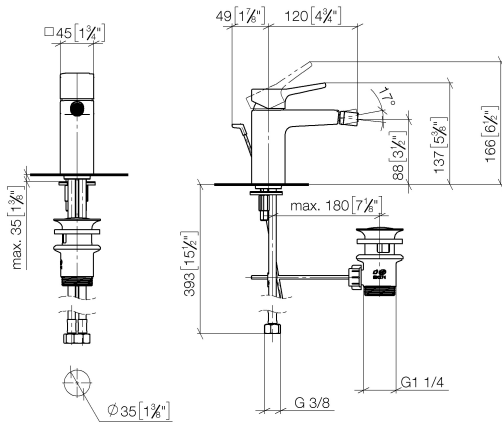

DORNBACHT YARRE Mitigeur monocommande de bidet avec garniture d'écoulement - Chrome

33 600 832

- saillie 124 mm
- rotule 15° pivotante (dans tous les sens)
- jet circulaire enrichi en air
- hauteur de robinetterie 126 mm
- hauteur jusqu'au mousseur 90 mm
- diamètre de percement 35 mm
- 2x flexible de pression M 8 x 1 vissé, étanchéité contrôlée
- débit maxi. 6,8 l/min

Chrome

33 600 832-00

Soft Black

33 600 832-69

DORNBRACHT YARRE Mitigeur monocommande de bidet avec garniture d'écoulement - Chrome

33 600 832
mm [inches]

Diagramme de débit

Certificats

AbP_10166. ACS_23 ACC NY WRAS_240104003.
491.

DORNBRAUCHT YARRE Mitigeur monocommande de bidet avec garniture d'écoulement - Chrome

33 600 832

Les pièces pour les autres finitions peuvent être trouvées ici : Soft Black

Liste des pièces de rechange

N°	Article Numéro	Désignation	Fréquence de montage	Délai de livraison
1	90 20 83 004 00-00	poignée	1	2
2	90 21 02 400 00-00	hotte	1	2
3	90 23 10 140 00 90	écrou	1	2
4	90 15 05 502 00 90	cartouche	1	2
5	90 21 40 008 00-00	joint	1	2
6	90 23 01 178 00-00	mousseur	1	-
La pièce de rechange ne peut plus être commandée, veuillez commander l'article de remplacement				
7	90 30 11 504 00 90	set de fixation	1	2
8	90 30 04 110 02 90	flexible	1	2
9	90 11 01 200 00-00	garniture d'écoulement	1	2